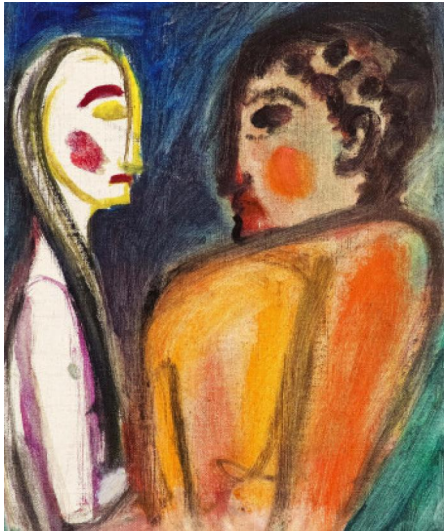

## Lot 519

**Auction Discoveries**

**Date** 17.06.2020, ca. 10:15

**Preview** 13.06.2020 - 10:00:00 bis  
15.06.2020 - 18:00:00

---

GILLES, WERNER  
1894 Rheydt - 1961 Essen

Titel: Paar.  
Datierung: Ca. 1931.  
Technik: Öl auf Leinwand.  
Maße: 25 x 21cm.  
Bezeichnung: Verso Nachlasstempel des Künstlers.  
Rahmen/Sockel: Modellrahmen.