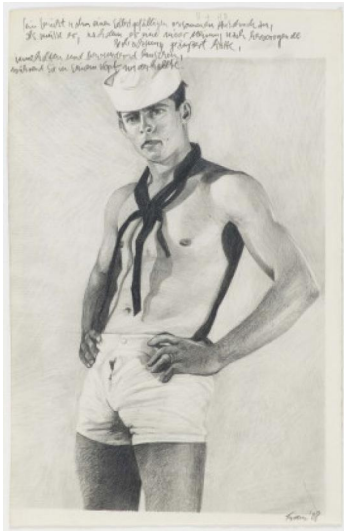

Lot 920

Auction	Discoveries
Date	17.06.2020, ca. 15:31
Preview	13.06.2020 - 10:00:00 bis 15.06.2020 - 18:00:00

BURKHARDT, FRANZ
1966 Wolfenbüttel

Titel: Stephan.
Datierung: 2008.
Technik: Bleistift auf Papier (Rückseite einer kartografischen Landkarte).
Maße: 31 x 20,5cm.
Bezeichnung: Signiert und datiert unten rechts: Franz '08.
Rahmen/Sockel: Rahmen.

Provenienz: Sebastian Brandel, Köln (Aufkleber); Privatsammlung Norddeutschland

Estimate: 500 € - 700 €; Hammer: 1.000 €
