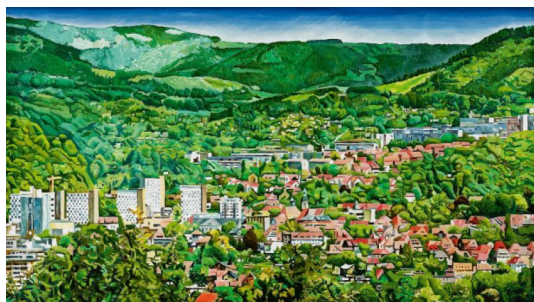

Lot 1018

Titel: Rüdiger 2 (Suhl), 2012, Acryl auf Papier, 122,5 x 178 cm. Ein farne Landschaftsbild, das eine idyllische Siedlung in einem Tal zeigt, umgeben von grünen Hügeln und Bergen. Die Farben sind lebhaft und die Komposition ist dicht. Das Bild ist auf Karton montiert.

Auction Discoveries

Date 17.06.2020, ca. 16:35

Preview 13.06.2020 - 10:00:00 bis
15.06.2020 - 18:00:00

HAMMER, PAULE
1975 Leipzig

Title: Rüdiger 2 (Suhl).

Date: 2012.

Technique: Acrylic on paper.

Mounting: Mounted on cardboard.