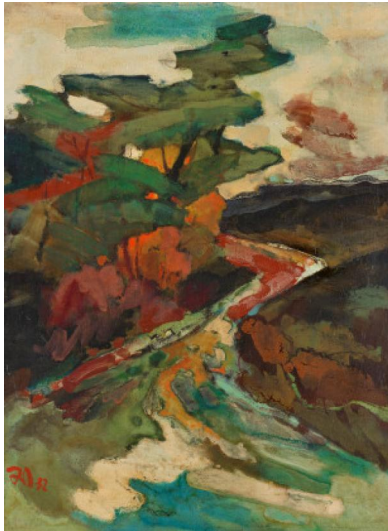

## Search 1074

<b>Auction</b>	<b>Discoveries</b>
<b>Date</b>	10.12.2020, ca. 12:08
<b>Preview</b>	05.12.2020 - 10:00:00 bis 07.12.2020 - 18:00:00

---

WIETHÜCHTER, GUSTAV  
Bielefeld 1873 - 1946

Title: Bergische Landschaft.

Date: 1932.

Technique: Oil on canvas.

Measurement : 67 x 52,5cm.

Notation: Monogrammed and dated lower left: W 32. Inscribed on stretcher: Prof. Wiethüchter. Wuppertal-Barmen.  
'Bergische Landschaft' Herbstlandschaft.