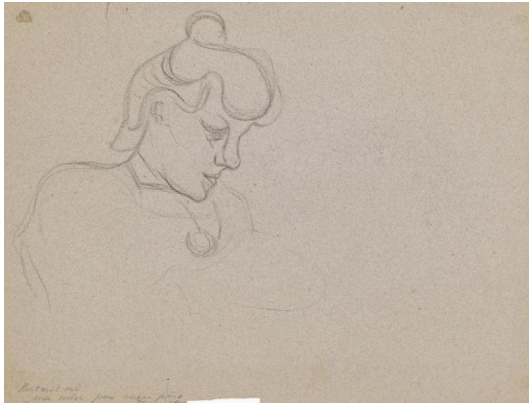

Lot 1108

Auction **Fine Art**

Date 02.06.2021, ca. 16:08

Preview 27.05.2021 - 10:00:00 bis
30.05.2021 - 18:00:00

VELDE, HENRY VAN DE
1863 Antwerp - 1957 Oberägeri

Title: Portrait of Maria Sèthe.

Verso: Design drawing with subsequent inscription by the son "Thyl van de Velde/ 15 av. Grece/ Bruxelles 9/ Nr 11".

Date: Ca. 1893.

Technique: Pencil on paper.

Measurement: 23,5 x 30,5cm.

Notation: Confirmation of the artist's son: "Portrait de/ ma mère par mon père/ Henry van."

Frame/Pedestal: . Mat.

Literature:

X. Tricot: Henry van de Velde tekeningen en pastels (1884-1904), Antwerp 2017, p. 124-125, cat. 30.