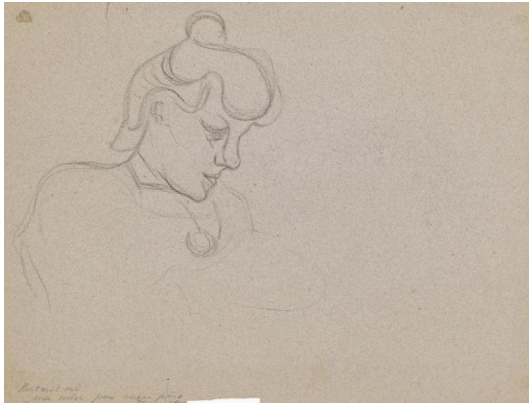

## Search 1108

**Auction**    **Fine Art**

**Date**        02.06.2021, ca. 16:08

**Preview**     27.05.2021 - 10:00:00 bis  
30.05.2021 - 18:00:00

---

VELDE, HENRY VAN DE  
1863 Antwerp - 1957 Oberägeri

Title: Portrait of Maria Sèthe.

Verso: Design drawing with subsequent inscription by the son "Thyl van de Velde/ 15 av. Grece/ Bruxelles 9/ Nr 11".

Date: Ca. 1893.

Technique: Pencil on paper.

Measurement: 23,5 x 30,5cm.

Notation: Confirmation of the artist's son: "Portrait de/ ma mère par mon père/ Henry van."