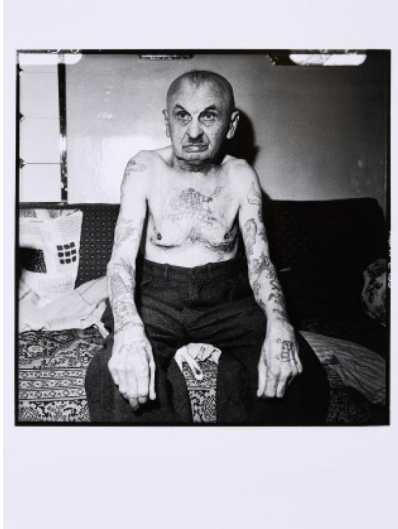

Lot 140

Auction From a Universal Collector - The Olbricht Collection | ONLINE ONLY

Date 24.06.2021, ca. 21:04

HOFFMANN, HERBERT
1919 Chociwel/Pomerania - 2010 Heiden/Switzerland

Title: Wilhelm Weber, geb. 1880 in Karlsruhe vom Krebs gezeichnet photographiert in seiner Wohnung am 27.5.1958.

Date: 1958.

Technique: Gelatine silver print.

Depiction Size: 28,5 x 28,5cm.

Sheet Size: 40,5 x 30,5cm.

Notation: Signed, numbered and titled verso.

Publisher: Grauwert Hamburg (publisher).

Number: 3/12.

Condition: