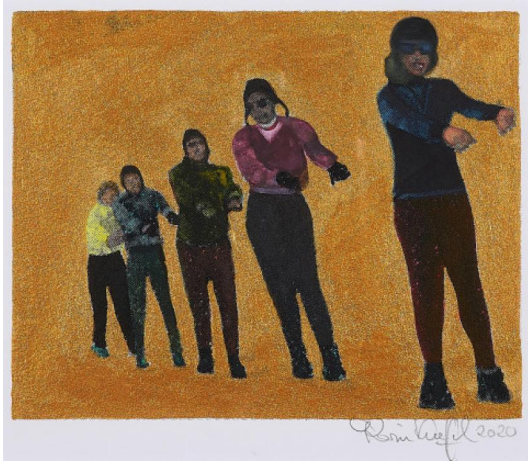

Lot 12

Auction PArt Benefizauktion | ONLINE ONLY

Date 08.07.2021, ca. 18:11

KNEFFEL, KARIN
1957 Marl

Title: Skifahrer*innen 09.

Date: 2020.

Technique: Watercolour silkscreen on laid paper.

Depiction Size: 15 x 18cm.

Sheet Size: 23 x 27cm.

Notation: Signed and dated.

Frame: Framed.

Karin Kneffel (*1957) studierte Germanistik und Philosophie und schloss hieran ihr Kunststudium an der Düsseldorfer Akademie an, wo sie die Meisterklasse bei Gerhard Richter absolvierte. Seit 2000 hält sie eine Professur für Malerei an der Hochschule Bremen, ab 2008 an der Akademie der bildenden Künste in München. Die Malerin Karin Kneffel zählt zu den wichtigsten Vertreterinnen des Neorealismus. Ihre fotorealistisch anmutenden Werke verbinden in traumartigen Szenarien Realismus und Surrealismus. Ihre Arbeiten sind in den wichtigsten Sammlungen und Museen weltweit vertreten. Acht großformatige Ölgemälde von Karin Kneffel hängen seit 2003 an Bord des Cunard Liners Queen Mary 2.