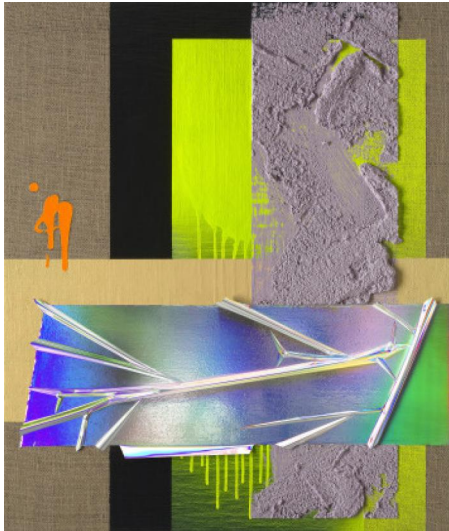

Search 38

Auction PArt Benefizauktion | ONLINE ONLY

Date 08.07.2021, ca. 18:37

REYLE, ANSELM
1970 Tübingen

Title: Untitled.

Date: 2020.

Technique: Mixed media on Hessian.

Measurement: 87 x 73 x 4cm.

Anselm Reyle (*1970) hat Malerei an der Akademie der Künste in Karlsruhe studiert, er lebt und arbeitet in Berlin. Anselm Reyle ist mit Bildern, Reliefs und Skulpturen international bekannt geworden, für die er u.a. mit Materialien wie PVC-Folie, Autolacken, Spachtelmasse, Acryl, Spiegel, Beton oder auch mit LED-Leuchten experimentiert. In seiner Malerei wie in seinen Skulpturen spielen Fundstücke eine große Rolle. Ob es sich dabei um malerische Gesten und Motive anderer Maler oder auch um Alltagsobjekte oder Skulpturen handelt, er eignet sie sich an, nicht zuletzt auch, um die mit ihnen assoziierten Klischees aufzurufen und zuzuspitzen. Anselm Reyle unterhält eine Professur an der Hochschule für Bildende Künste Hamburg.

VAN HAM Kunstauktionen operates as an agent for this auction in the name and on behalf of the Rene Spiegelberger Stiftung e.V., Hamburg.

Estimate: 28.500 € - 33.000 €; Hammer: 22.500 €