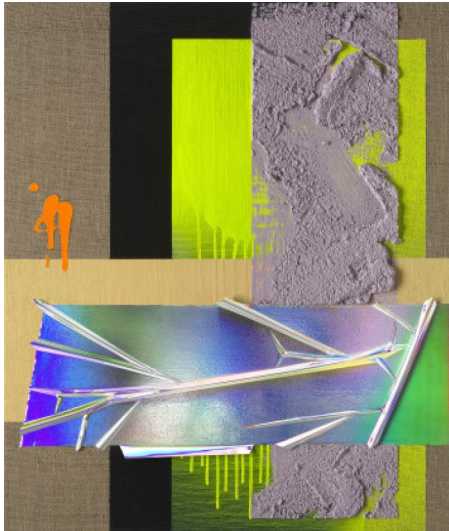

Lot 38

Auction PArt Benefizauktion | ONLINE ONLY

Date 08.07.2021, ca. 18:37

REYLE, ANSELM
1970 Tübingen

Title: Untitled.

Date: 2020.

Technique: Mixed media on Hessian.

Measurement: 87 x 73 x 4cm.

Anselm Reyle (*1970) hat Malerei an der Akademie der Künste in Karlsruhe studiert, er lebt und arbeitet in Berlin. Anselm Reyle ist mit Bildern, Reliefs und Skulpturen international bekannt geworden, für die er u.a. mit Materialien wie PVC-Folie, Autolacken, Spachtelmasse, Acryl, Spiegel, Beton oder auch mit LED-Leuchten experimentiert. In seiner Malerei wie in seinen Skulpturen spielen Fundstücke eine große Rolle. Ob es sich dabei um malerische Gesten und Motive anderer Maler oder auch um Alltagsobjekte oder Skulpturen handelt, er eignet sie sich an, nicht zuletzt auch, um die mit ihnen assoziierten Klischees aufzurufen und zuzuspitzen. Anselm Reyle unterhält eine Professur an der Hochschule für Bildende Künste Hamburg.