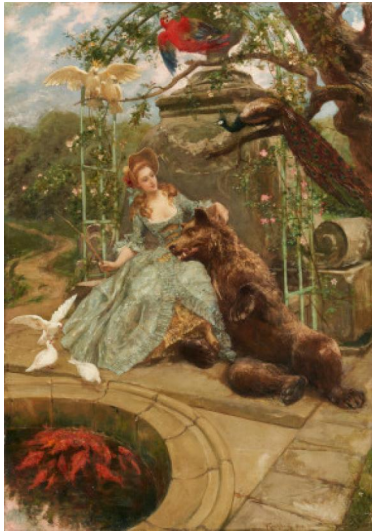

Search 160

Auction Art & Interior

Date 26.01.2022, ca. 12:15

Preview 22.01.2022 - 10:00:00 bis
24.01.2022 - 18:00:00

KRICHBACH, FRANK
1859 London - 1912 Schliersee

Titel: Lilli, die Geliebte Goethes mit Tieren.

Nach dem Gedicht 'Lillis Park'.

Technik: Öl auf Leinwand.

Maße: 80 x 56,5cm.

Bezeichnung: Signiert und datiert unten rechts: F. Kirchbach 1896.

Estimate: 1.000 € - 1.500 €; Hammer: 800 €
