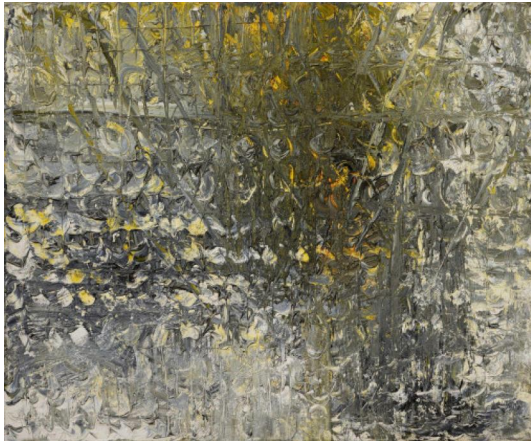

Lot 149

Auction Modern, Post War & Contemporary | Galerie
Michael Schultz

Date 01.06.2022, ca. 11:54

Preview 27.05.2022 - 10:00:00 bis
30.05.2022 - 18:00:00

PIENE, OTTO
1928 Laasphe/Westphalia - 2014 Berlin