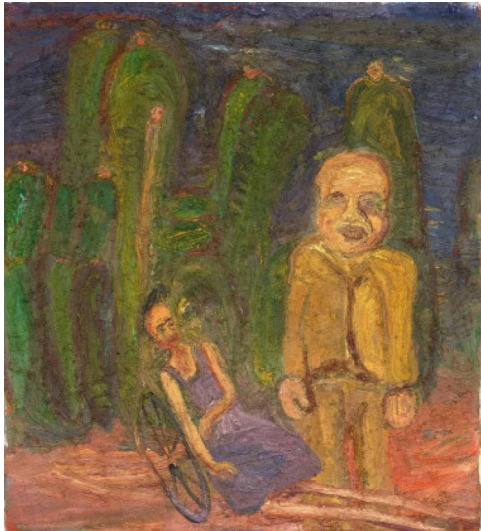

Lot 1090

Auction From a Universal Collector – The Olbricht Collection | Being Human

Date 09.06.2022, ca. 11:09

Preview 04.06.2022 - 10:00:00 bis
07.06.2022 - 18:00:00

KLUGE, GUSTAV
1947 Wittenberg

Title: Die Wiedervermählung von San Angel.

Date: 1986.

Technique: Oil on canvas.

Measurement: 215 x 195cm.

Estimate: 5.000 € - 7.000 €; Hammer: 5.000 €
