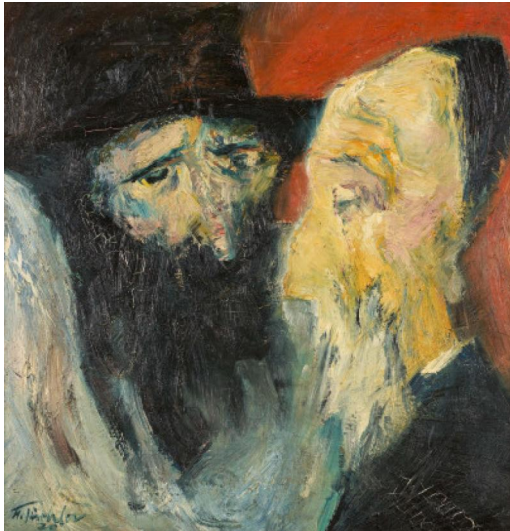

Search 68

Auction Modern, Post War & Contemporary

Date 30.11.2022, ca. 11:21

Preview 25.11.2022 - 10:00:00 bis
28.11.2022 - 18:00:00

TISCHLER, HEINRICH 1892 Cosel/Upper Silesia - 1938 Breslau

Title: "Gespräch".