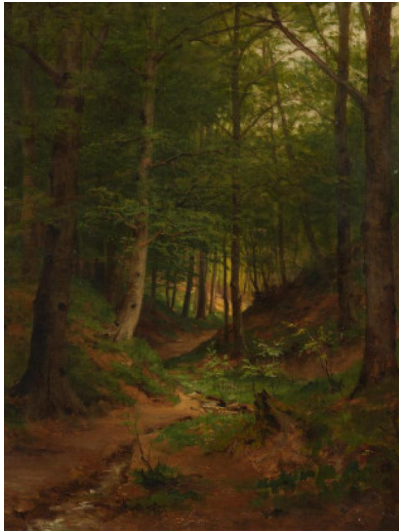

## Lot 164

**Auction** Art & Interior

**Date** 25.01.2023, ca. 12:09

**Preview** 21.01.2023 - 10:00:00 bis  
23.01.2023 - 18:00:00

---

DEUTSCHE SCHULE  
19. / 20. Jh.

Titel: Waldlandschaft mit Bachlauf.  
Technik: Öl auf Leinwand.  
Montierung: Auf Hartfaserplatte kaschiert.  
Maße: 46,5 x 37cm.  
Rahmen: Rahmen.