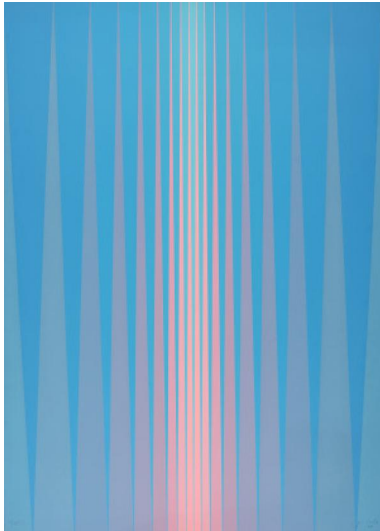

Search 82

Auction From a Private Collection - 110 Prints and Works on Paper | ONLINE ONLY

Date 02.02.2023, ca. 19:21

QUINTE, LOTHAR
1923 Neisse/Oberschlesien - 2000 Wintzenbach/Elsass

Titel: Geometrische Abstraktion in blau und rosa.

Datierung: 1970.

Technik: Farbserigrafie auf Karton.

Darstellungsmaß: 89,5 x 64cm

Bezeichnung: Signiert, datiert und nummeriert.

Exemplar: 11/60.

Zustand:

Blattecken minimal bestoßen. Stecknadelkopfgroßes Loch in der oberen rechten Ecke. Strichförmige Papierverletzungen in der linken Blatthälfte mittig, teilweise mit minimaler Oberflächenverletzung. Minimaler, kreisrunder Farbverlust im unteren Blattbereich (werkimmanent?). Leichte Bereibungen in der rechten unteren Ecke.