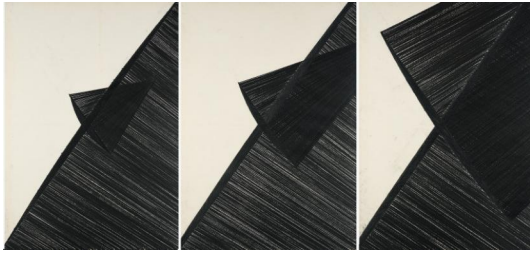

## Lot 18

**Auction** Abstraction to Figuration. 70 Works from a  
Rhenish Collection | ONLINE ONLY

**Date** 18.04.2024, ca. 18:26

---

RINKE, KLAUS  
1939 Wattenscheid

Title: Kreisausschnitt mit verschiedenen Mittelpunkten übereinander.

Subtitle: 3-part work.

Date: 1974.

Technique: Each: Graphite on thin card.

Measurement: 100 x 70cm.

Notation: Signed and dated each verso: Klaus Rinke 74. As well as inscribed on one sheet verso: 6 Schritte Zentrum zum ... (?) diagonal des Treffens Zwei Zentren zwei verschiedenen Startpunkte "Überschneidung" Kit.