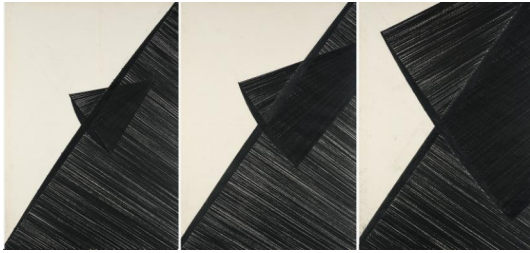

Search 18

Auction Abstraction to Figuration. 70 Works from a Rhenish Collection | ONLINE ONLY

Date 18.04.2024, ca. 18:26

RINKE, KLAUS
1939 Wattenscheid

Title: Kreisausschnitt mit verschiedenen Mittelpunkten übereinander.

Subtitle: 3-part work.

Date: 1974.

Technique: Each: Graphite on thin card.

Measurement: 100 x 70cm.

Notation: Signed and dated each verso: Klaus Rinke 74. As well as inscribed on one sheet verso: 6 Schritte Zentrum zum ... (?) diagonal des Treffens Zwei Zentren zwei verschiedenen Startpunkte "Überschneidung" Kit.