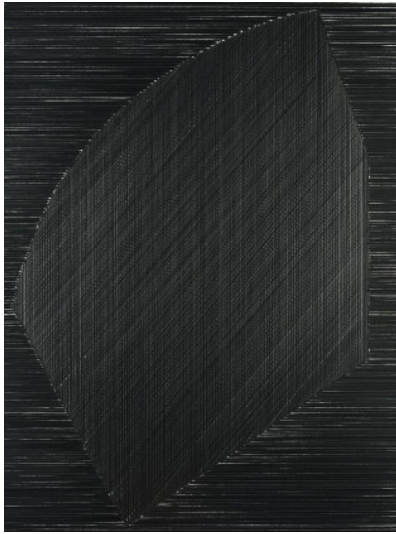

Lot 19

Auction Abstraction to Figuration. 70 Works from a Rhenish Collection | ONLINE ONLY

Date 18.04.2024, ca. 18:18

RINKE, KLAUS
1939 Wattenscheid

Title: Mixed Lot of 2 Works on Paper.

a) "Linien aus drei verschiedenen Richtungen ergeben einen Körper". 1982. Graphite on card. 100 x 74,5cm. Titled, signed and dated verso: "Linien aus drei verschiedenen Richtungen ergeben einen Körper" Klaus Rinke 82. b) "Ein vertikales begrenztes Feld unter einer horizontalen endlos Ebene (Skulptur)". 1982. Graphite on card. 100 x 74,5cm. Titled, signed and dated verso: "Ein vertikales begrenztes Feld unter einer horizontalen endlos Ebene" (Skulptur) Klaus Rinke 82.

Condition:

Each: Occasional minimal rubbings. Traces of the creation process on verso. Otherwise very good condition.

Literature:

- Schmidt, Hans-Werner (ed.): Klaus Rinke - Retro Aktiv, Werkverzeichnis 1954-1991 der Malerei, Skulptur, Primärdemonstrationen, Fotografie und Zeichnungen ab 1980, a) cat. rais. no. 542; b) cat. rais. no. 542.