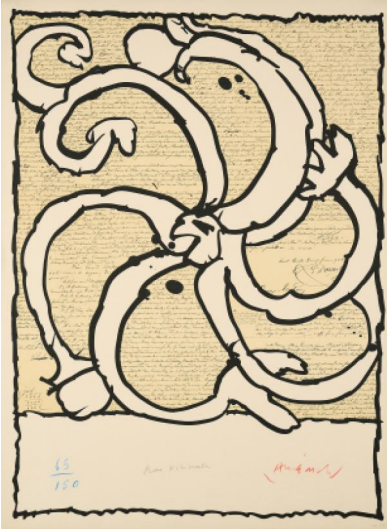

Lot 87

Auction The Enduring Appeal of Abstraction | **ONLINE ONLY**

Date 06.11.2024, ca. 19:27

ALECHINSKY, PIERRE
1927 Brüssel

Titel: Roue vicinale.

Datierung: 1971.

Technik: Farblithografie auf Arches FRANCE (Wasserzeichen).

Darstellungsmaß: 62,5 x 45,5cm

Blattmaß: 66 x 48,5cm.

Bezeichnung: Signiert, nummeriert und betitelt.

Herausgeber: Clot, Bramsen & Georges, Paris (Hrsg.).

Exemplar: 65/150.

Zustand:

Blatt minimal gebräunt. Minimale Griffspuren. Minimale Bestoßung der Ecken. Verso Reste ehemaliger Montierung in den oberen beiden Ecken. Ansonsten befindet sich das Blatt in einem sehr guten Zustand.