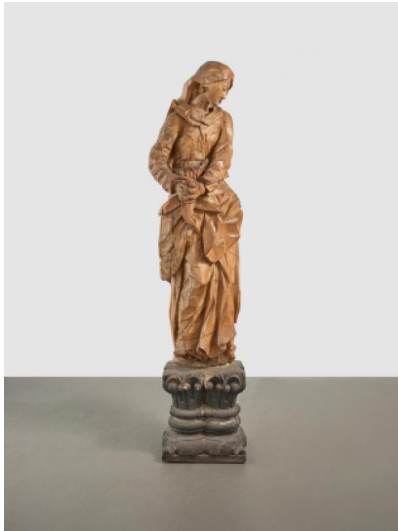

Lot 690

Auction Art & Interior

Date 30.01.2025, ca. 11:04

Preview 24.01.2025 - 10:00:00 bis
27.01.2025 - 17:00:00

BÖHMEN

18. Jh.

Titel: Maria aus einer Kreuzigungsgruppe.

Datierung: Um 1720.

Technik: Lindenholz, rückseitig ausgehöhlt, mit Resten einer alten Fassung.

Maße: 157cm.

Sockel.

Als Sockel dienen zwei verschiedene alte Kapitelle aus Basaltstein.

Provenienz:

Privatbesitz, Tschechien.

Estimate: 1.500 € - 2.500 €