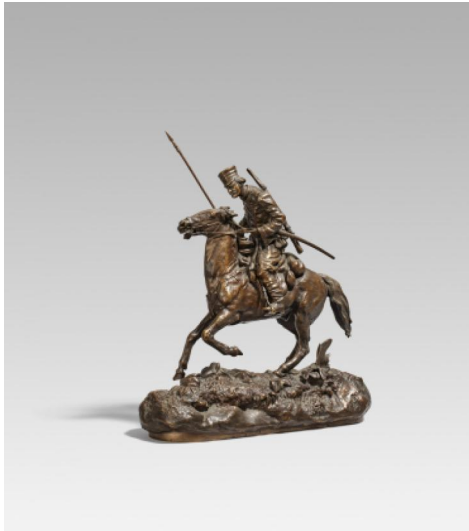

Lot 719A

Auction Art & Interior

Date 30.01.2025, ca. 11:27

Preview 24.01.2025 - 10:00:00 bis
27.01.2025 - 17:00:00

GRATSCHEFF, ALEXEI PETROVICH
1780 - 1850 Moskau

Titel: Soldat zu Pferd.

Technik: Bronze. Späterer Guss.

Maße: 33 x 29 x 11cm.

Bezeichnung: Kyrillisch bezeichnet auf der Plinthe: "Ale. Gratscheff".

Gießerstempel: Auf der Plinthe kyrillische Gießereibezeichnung: Werfel Petersburg:

Provenienz:

Privatbesitz, Deutschland.