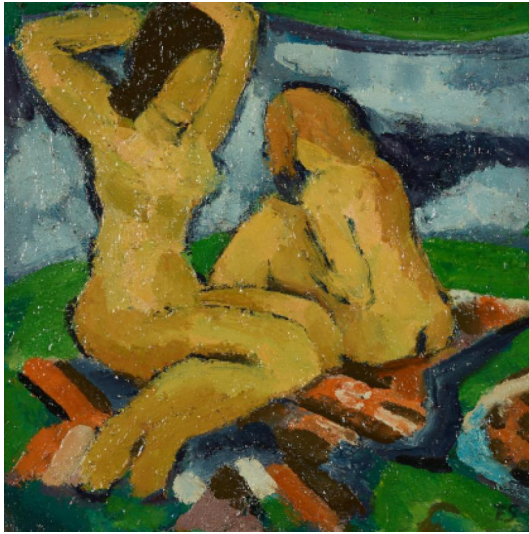

Lot 3

Auction Fritz Schaeffler - Expression and Color

Date 01.01.2030, ca. 10:20

SCHAEFLER, FRITZ
1888 Eschau - 1954 Köln

Titel: Ohne Titel.

Datierung: Um 1920.

Technik: Öl und Eitempera auf Hartfaserplatte.

Montierung: Auf Hartfaserplatte montiert.

Maße: 28 x 27,7cm.

Bezeichnung: Monogrammiert unten rechts: F.S. Bezeichnet verso oben rechts auf dem Rahmen 22.

Rahmen/Sockel: Rahmen (36 x 36 x 4cm).

Zustand: Für einen Zustandsbericht kontaktieren Sie bitte Fr. Janine Breidenbend unter j.breidenbend@van-ham.com.