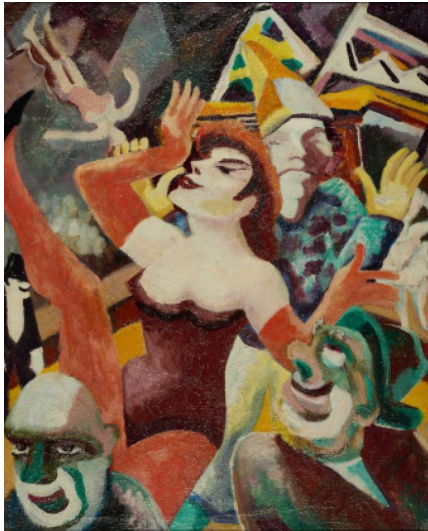

Lot 13

Auction Fritz Schaeffler - Expression and Color

Date 31.01.2030, ca. 18:00

SCHAEFLER, FRITZ
1888 Eschau - 1954 Köln

Titel: Zirkus.

Datierung: Um 1930.

Technik: Öl und Eitempera auf Leinwand.

Maße: 98,1 x 78,4cm.

Rahmen/Sockel: Rahmen (114 x 94,3 x x 5,5cm).

Zustand: Für einen Zustandsbericht kontaktieren Sie bitte Fr. Janine Breidenbend unter j.breidenbend@van-ham.com.

Rückseite: Kuhstall. Um 1923. Öl und Eitempera auf Leinwand