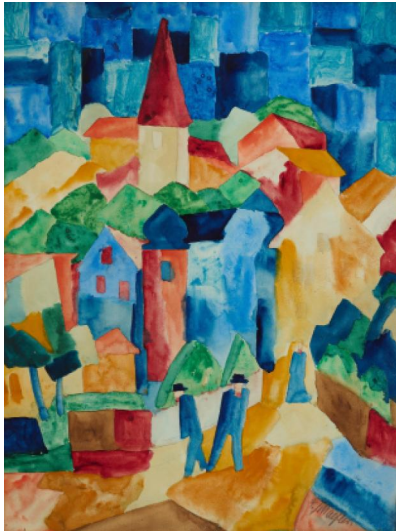

Lot 35

Auction Fritz Schaeffler - Expression and Color

Date 25.03.2025, ca. 11:05

SCHAEFLER, FRITZ
1888 Eschau - 1954 Köln

Titel: Dorf mit Spaziergängern.

Datierung: Mitte 1920er Jahre.

Technik: Aquarell auf Velin.

Maße: 47,2 x 35,7cm.

Bezeichnung: Signiert unten rechts: F. Schaeffler. Nummeriert oben rechts auf dem Rahmen zweimal: 4675..

Rahmen/Sockel: Rahmen (72 x 57 x 2,5cm).

Rückseite: See und Boote (verworfen). um 1920. Aquarell auf Velin. 47,2 x 35,7 cm