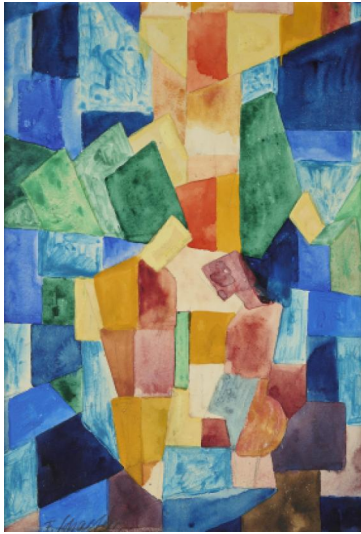

## Lot 36

**Auction** Fritz Schaeffler - Expression and Color

**Date** 25.03.2025, ca. 08:55

---

SCHAEFLER, FRITZ  
1888 Eschau - 1954 Köln

Titel: "zwei Menschen".

Datierung: 1919.

Technik: Aquarell und Grafit auf Velin.

Montierung: Auf Karton montiert.

Maße: 32,3 x 22,1cm.

Bezeichnung: Signiert unten links F. Schaeffler. Signiert, betitelt und datiert verso oben rechts: Fritz Schaeffler zwei Menschen 1919.: Nummeriert verso oben links: N 7. Nummeriert verso oben mittig rechts: 208. Nummeriert verso mittig: 29 (im Kreis). Mit zwei Nachlasstempeln mittig rechts und unten links mit Nr. 208.