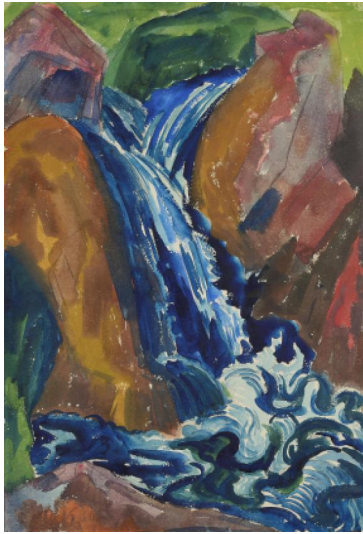

## Lot 44

**Auction** Fritz Schaeffler - Expression and Color

**Date** 31.01.2030, ca. 18:00

---

SCHAEFLER, FRITZ  
1888 Eschau - 1954 Köln

Titel: "Wasserfall".

Datierung: Um 1923.

Technik: Aquarell und Grafit auf Büttenpapier.

Montierung: Auf dickerem Bütten montiert.

Maße: 57,3 x 41,5cm.

Bezeichnung: Gewidmet, datiert und doppelt, übereinander signiert unten links: für Elsbeth (unidentifizierbar) 1938

FritzSch F.Schaeffler. Nummeriert, betitelt und signiert verso mittig: N215 Wasserfall F.Schaeffler.