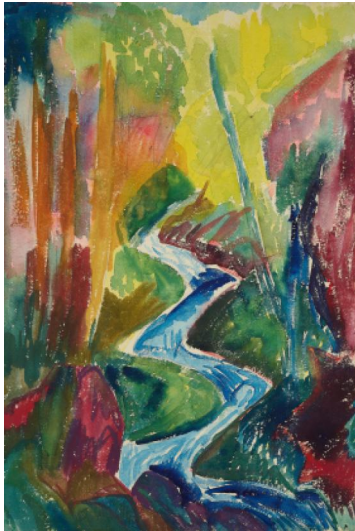

Lot 45

Auction Fritz Schaeffler - Expression and Color

Date 31.01.2030, ca. 18:00

SCHAEFLER, FRITZ
1888 Eschau - 1954 Köln

Titel: "Bergbach".

Datierung: Anfang 1920er.

Technik: Aquarell und Grafit auf Büttenpapier.