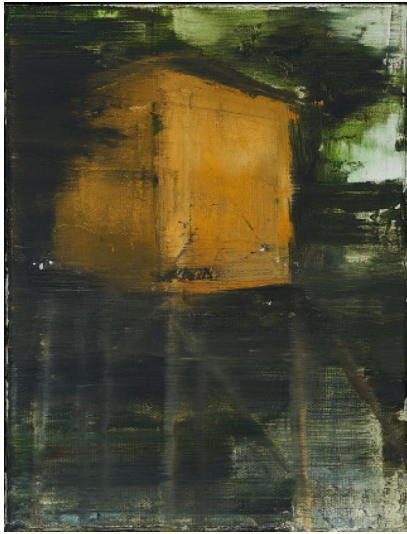

Los 71

Auktion SØR Rusche Collection - Nature | ONLINE ONLY

Datum 05.11.2020, ca. 19:10

MAILÄNDER, KAI
1984 Ludwigsburg

Titel: "Wachturm".

Datierung: 2010.

Technik: Öl auf Leinwand.

Maße: 24 x 18cm.

Bezeichnung: Signiert, datiert und betitelt verso: WACHTURM Mailänder 2010.

Rahmen/Sockel: Rahmen. Im Rahmen beschrieben.

Zustand:

Das Werk befindet sich in tadellosem Zustand.

Provenienz:

- Galerie Martin Mertens, Berlin.