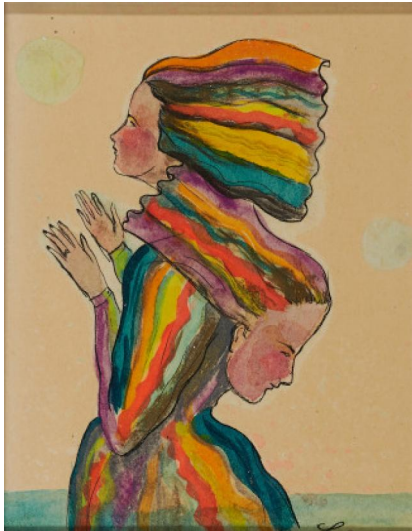

Los 78

Auktion SØR Rusche Collection - Being Human | ONLINE ONLY

Datum 14.01.2021, ca. 20:30

Lebusa, Corinne von
1978 Herzberg

"Harbinger". 2012. Mischtechnik auf Karton. 20 x 15cm. Signiert und datiert unten rechts: Lebusa 2012. Sowie signiert, datiert und betitelt verso: Corinne von Lebusa 2012 "Harbinger". Modellrahmen. Im Rahmen beschrieben.

Zustand:

Modellrahmen an einer Seite mit Farbverlust. Ansonsten in sehr gutem Zustand.

Provenienz:

- Galerie Jette Rudolph, Berlin.

Taxe: 120 € - 220 €; Zuschlag: 260 €
