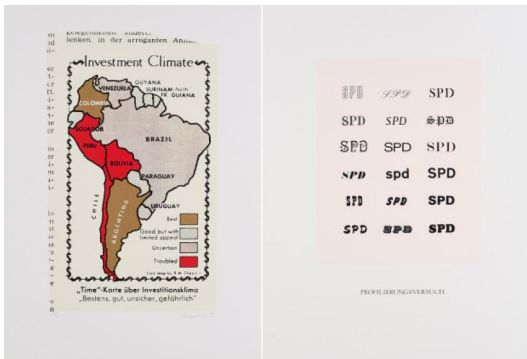

Los 17

Auktion Prints and Editions | ONLINE ONLY

Datum 28.01.2021, ca. 18:16

Brehmer, KP (Klaus Peter)
1938 Berlin - 1997 Hamburg

Konvolut von 2 Serigrafien. 1970/71. Jeweils: Serigrafie auf festem Papier. a) 70 x 50cm; b) 79 x 60cm a) Signiert, datiert und nummeriert; b) Verso signiert und nummeriert. Ex. a) 76/100; b) 13/250.