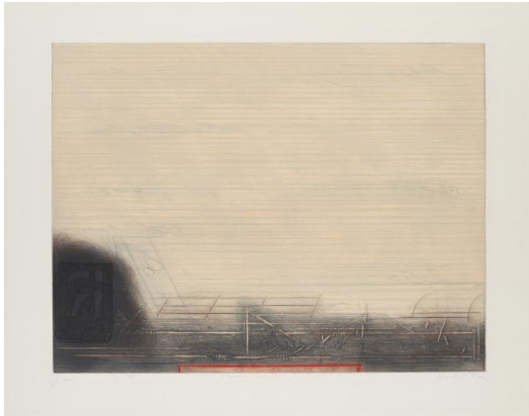

## Los 24

**Auktion** Prints and Editions | ONLINE ONLY

**Datum** 28.01.2021, ca. 18:23

---

Dahmen, Karl Fred  
1917 Stolberg - 1981 Preinersdorf

Romantische Etüde. 1978. Farbaquatintaradierung und Prägedruck auf Velin. 55,5 x 72cm (70 x 89,5cm). Signiert, datiert, nummeriert und bezeichnet. Edition Rothe, Heidelberg; Edition Lahumiére, Paris; Hugh MacKay Fine Arts, New York (Hrsg.).. Ex. 69/75.

**Zustand:**

Blatt im ehemaligen Passepartoutausschnitt minimal gebräunt. Entlang der linken Kante leicht unregelmäßig beschnitten. Verso umlaufend Reste alter Montierung. Ansonsten in sehr gutem Zustand.