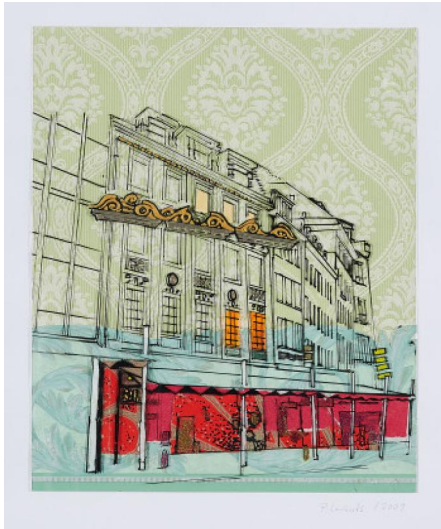

Los 82

Auktion SØR Rusche Collection - Mixed Media | ONLINE ONLY

Datum 04.02.2021, ca. 19:21

LAMBERTUS, PATRICIA
1970 Kempten/Allgäu

Titel: Bremen.

Datierung: 2009.

Technik: Lackstift auf Folie auf Tapetencollage.

Montierung: Auf Karton montiert.

Maße: 26,5 x 22cm.

Bezeichnung: Signiert und datiert unten rechts: P. Lambertus / 2009.

Rahmen/Sockel: Rahmen. Im Rahmen beschrieben.

Zustand:

Das Werk befindet sich in tadellosem Zustand.