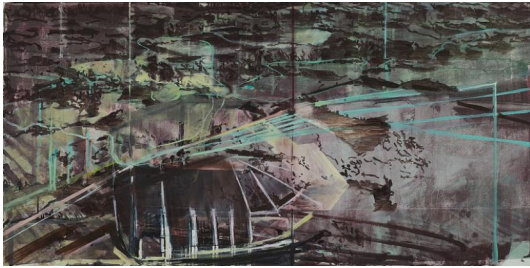

Los 16

Auktion SØR Rusche Collection - Shapes and Scapes |
ONLINE ONLY

Datum 11.03.2021, ca. 18:15

BIERSTEDT, INA
1965 Salzwedel

Titel: "Basis".

Datierung: 2007.

Technik: Öl und Acryl auf Leinwand.

Maße: 50 x 100cm.

Bezeichnung: Signiert, datiert, betitelt und bezeichnet verso: Ina Bierstedt "Basis" 2007 Acryl/Öl 0,50 x 1,00 m.

Zustand:

Das Werk befindet sich in sehr gutem Zustand.

Provenienz:

- Galerie Kuttner Siebert, Berlin.