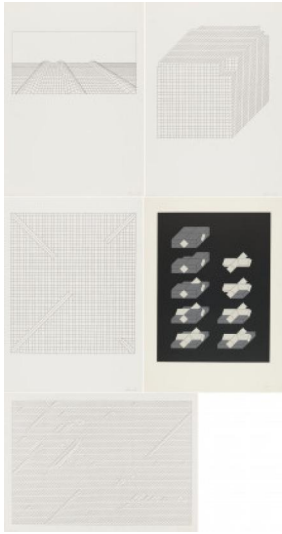

Los 36

Auktion Prints! Prints! Prints! | ONLINE ONLY

Datum 25.11.2021, ca. 18:35

HEERICH, ERWIN
1922 Kassel - 2004 Meerbusch

Titel: Konvolut von 5 Zinkografien (Aus: Isometrien).
Datierung: 1960/1965.
Technik: Jeweils: Zinkografie auf leichtem Karton.
Darstellungsmaß: Von 20 x 40cm bis 53,5 x 40cm
Blattmaß: von 63 x 45cm bis 70 x 50cm.
Bezeichnung: Signiert.
Herausgeber: Griffelkunst-Vereinigung Hamburg e.V. (Hrsg.).

Zustand:

Ein Blatt mit minimalen Knickspuren, Griffspuren und einem kleinen Stockfleck. Vereinzelt minimale Bereibungen sowie minimale Bestoßungen der Kanten. Vereinzelt minimal gebräunt in den Randbereichen. Verso vereinzelt minimale Verschmutzungen. Ansonsten sehr guter Zustand.