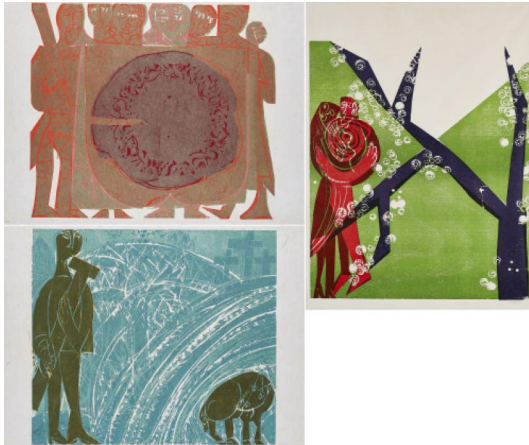

## Los 40

**Auktion** On Paper | ONLINE ONLY

**Datum** 10.03.2022, ca. 18:39

---

GRIESHABER, HAP  
1909 Rot an der Rot - 1981 Reutlingen

Titel: Konvolut von 3 Druckgrafiken.

a) Große Wiese. 1963. Farbholzschnitt auf Velin. 76 x 65cm (91 x 68cm). Signiert und nummeriert. Ex. 48/145. b) Das Kreuz. 1969. Farbholzschnitt auf Japan. 70 x 80cm (73 x 100cm). Nummeriert. Ex. 12/70. c) Veronica (VI). Farbholzschnitt auf Japan. 70 x 80cm (73 x 100cm). Nummeriert. Ex. 12/70.

Zustand:

a) Im ehemaligen Passepartoutausschnitt minimal gebräunt. Vereinzelt minimale Stockflecken. Verso minimale Verschmutzungen. b) Minimale Stockflecken. Verso unregelmäßig gebräunt. c) Minimale Stockflecken. Ansonsten befinden die Blätter sich in sehr gutem Zustand.