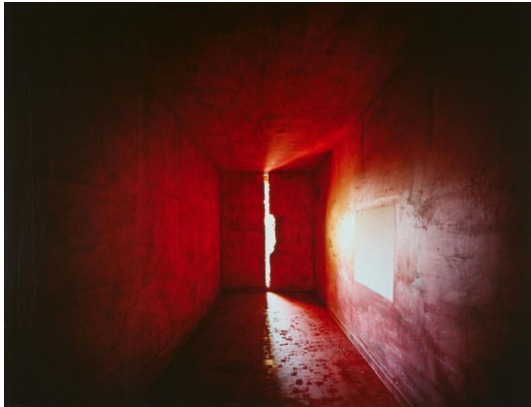

## Los 68

**Auktion** Photography | ONLINE ONLY

**Datum** 30.06.2022, ca. 19:07

---

ROUSSE, GEORGES  
1947 Paris

Titel: Embrasure VI.  
Datierung: 1987.  
Technik: Cibachrome, kaschiert auf Aluminium.  
Darstellungsmaß: 123 x 160cm.  
Bezeichnung: . Signiert und datiert (verso).  
Rahmen: Rahmen (125 x 173cm).

**Zustand:**

Minimale Kratzspuren in der Oberfläche (nur im Gegenlicht erkennbar) sowie vereinzelt leichte Bereibungen. Ansonsten sehr guter Zustand. Im Rahmen beschrieben.

Aus der Auflage von 3 Exemplaren.