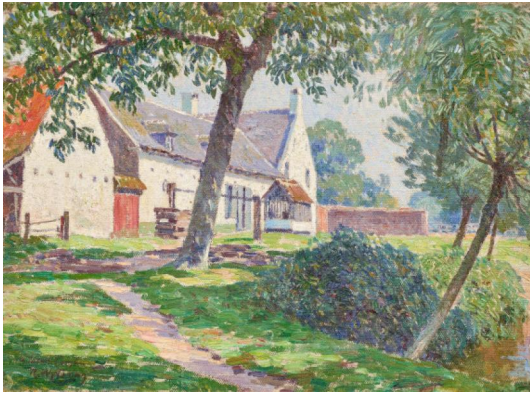

Los 843

Auktion **Fine Art**

Datum 17.11.2022, ca. 13:03

Vorbesichtigung 11.11.2022 - 10:00:00 bis
14.11.2022 - 18:00:00

WYTSMAN, RODOLPHE
1860 Termonde - 1927 Linkebeek

Titel: Landschaft mit Bauernhof.
Technik: Öl auf Leinwand.
Maße: 34 x 46cm.
Bezeichnung: Signiert unten links: (.) / R.Wytzman.
Rahmen/Sockel: Rahmen.