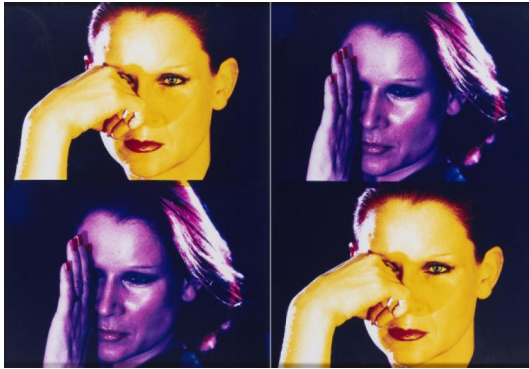

Los 85

Auktion Photography | ONLINE ONLY

Datum 12.12.2022, ca. 09:48

SIEVERDING, KATHARINA
1944 Prag

Titel: Nachtmensch.

Untertitel: Diptychon.

Datierung: 1982.

Technik: Jeweils C-Print.

Darstellungsmaß: 84 x 61cm.

Bezeichnung: Signiert und datiert (verso). Sowie bezeichnet verso auf den Rückwänden (von fremder Hand?).

Rahmen: Rahmen (jeweils 86,5 x 63,5cm).

Zustand:

Vereinzelt leichte Kratzspuren. Ansonsten sehr guter Zustand. Im Rahmen beschrieben.