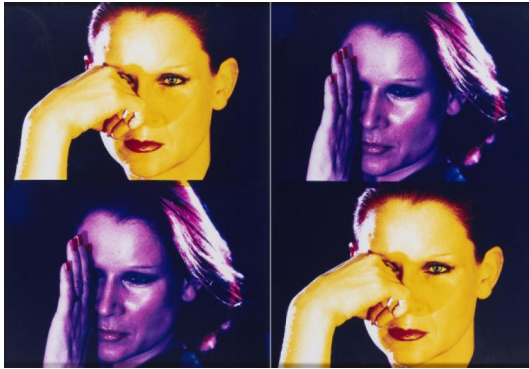

## Los 85

**Auktion** Photography | ONLINE ONLY

**Datum** 12.12.2022, ca. 09:48

---

SIEVERDING, KATHARINA  
1944 Prag

Titel: Nachtmensch.

Untertitel: Diptychon.

Datierung: 1982.

Technik: Jeweils C-Print.

Darstellungsmaß: 84 x 61cm.

Bezeichnung: Signiert und datiert (verso). Sowie bezeichnet verso auf den Rückwänden (von fremder Hand?).

Rahmen: Rahmen (jeweils 86,5 x 63,5cm).

Zustand:

Vereinzelt leichte Kratzspuren. Ansonsten sehr guter Zustand. Im Rahmen beschrieben.

Aus einer Serie von 68 Varianten.

Voraussichtliche Versandkosten für dieses Los:

Das Los ist ungeeignet für den Paketversand. Transport nur per Spedition nach Absprache nach der Auktion.