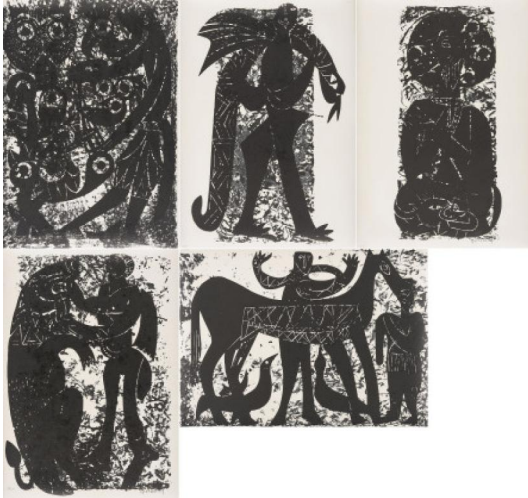

Los 57

Auktion From a Private Collection - 110 Prints and Works on Paper | ONLINE ONLY

Datum 02.02.2023, ca. 18:59

GRIESHABER, HAP
1909 Rot an der Rot - 1981 Reutlingen

Titel: Die dunkle Welt der Tiere.
Datierung: 1959.
Technik: Mappe mit 10 Holzschnitten auf Hahnemühle.
Darstellungsmaß: Jeweils 54 x 38cm
Bezeichnung: Signiert und nummeriert.
Herausgeber: Edition Rothe, Heidelberg (Hrsg.).
Exemplar: 2/35.

Zustand:
Blätter leicht gewellt (herstellungsbedingt) und leicht gebräunt. Vereinzelt mit leichten Bräunungsflecken. Blattecken teilweise leicht bestoßen.

In originaler Leinenmappe.

Provenienz:
- Sammlung Wolfgang Rothe, Frankfurt a.M