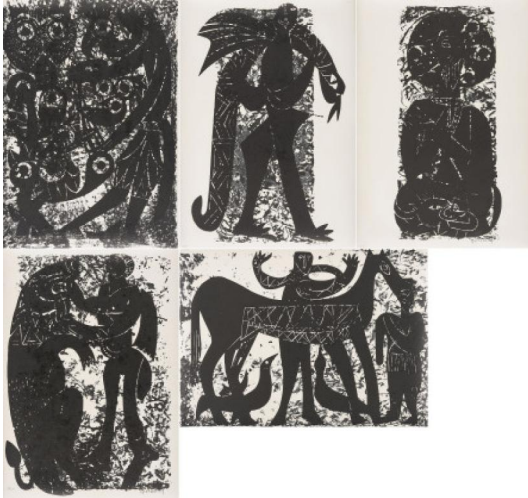

Los 57

Auktion From a Private Collection - 110 Prints and Works on Paper | **ONLINE ONLY**

Datum 02.02.2023, ca. 18:59

GRIESHABER, HAP
1909 Rot an der Rot - 1981 Reutlingen

Titel: Die dunkle Welt der Tiere.
Datierung: 1959.
Technik: Mappe mit 10 Holzschnitten auf Hahnemühle.
Darstellungsmaß: Jeweils 54 x 38cm
Bezeichnung: Signiert und nummeriert.
Herausgeber: Edition Rothe, Heidelberg (Hrsg.).
Exemplar: 2/35.

Zustand:
Blätter leicht gewellt (herstellungsbedingt) und leicht gebräunt. Vereinzelt mit leichten Bräunungsflecken. Blattecken teilweise leicht bestoßen.

In originaler Leinenmappe.

Provenienz:
- Sammlung Wolfgang Rothe, Frankfurt a.M