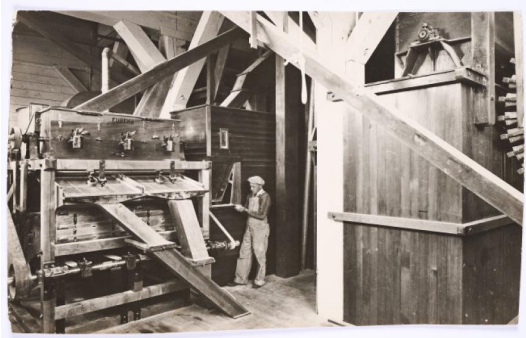

Los 6

Auktion Photography | ONLINE ONLY

Datum 29.09.2023, ca. 09:00

HINE, LEWIS WICKES
1874 Oshkosh/Wisconsin - 1940 Hastings-on-Hudson/N.Y.

Titel: Wash Coop. egg & Poultry assoc.

Datierung: 1930.

Technik: Gelatinesilberabzug.

Darstellungsmaß: 16 x 25,5cm.

Bezeichnung: Betitelt verso. Zudem mit Datierungsstempel versehen.

Zustand:

Leichte Bestoßungen der linken und rechten Kante mit minimalem Materialverlust. Links kleiner Papierverlust (jeweils ca. 0,1 x 0,7cm). Minimale Kratzspuren. Leichte Griffspuren. Verso Reste alter Montierung sowie leichte Verschmutzungen. Ansonsten guter Zustand.