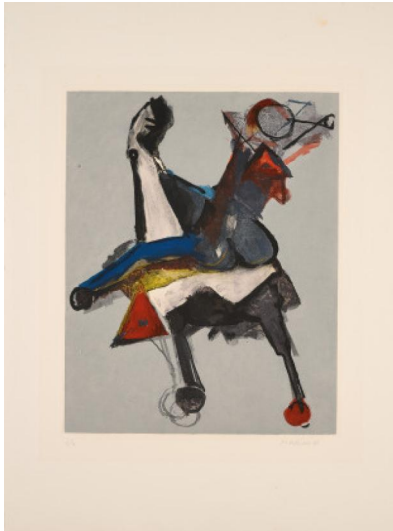

## Los 22

**Auktion** Modern Art | ONLINE ONLY

**Datum** 14.09.2023, ca. 18:24

---

MARINI, MARINO  
1901 Pistoia - 1981 Viareggio

Titel: Marino from Shakespeare I, II.  
Datierung: 1977.  
Technik: Farbradierung auf Arches (Wasserzeichen).  
Darstellungsmaß: 38,5 x 39,5cm.  
Blattmaß: 76 x 56cm.  
Bezeichnung: Signiert und bezeichnet.  
Exemplar: P./A.

**Condition:**

Minimally discoloured. Minimal foxing. Minimally bump at the edges. Minimal traces of handling. One minimal stripe shaped rubbing. Verso traces of an old mounting. Minimal bleeding through of the printing ink. Minimal occasional discolorations. Otherwise good condition.