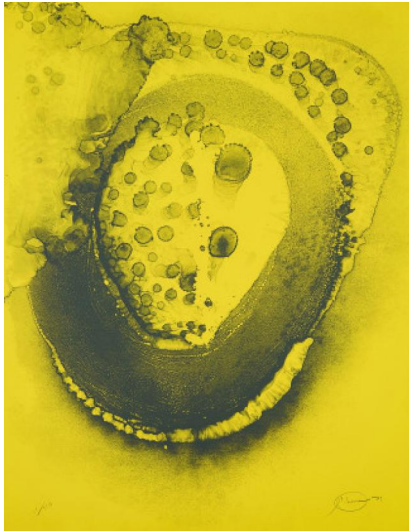

Los 14

Auktion Ways of Seeing Abstraction | ONLINE ONLY

Datum 09.11.2023, ca. 18:16

PIENE, OTTO
1928 Laasphe/Westfalen - 2014 Berlin

Titel: Februar (Aus: Feuerflora. Kalender 1972).
Datierung: 1971.
Technik: Farbserigrafie auf Karton.
Darstellungsmaß: 65 x 50cm
Bezeichnung: Signiert, datiert und nummeriert.
Herausgeber: Edition Rottloff, Karlsruhe (Hrsg.).
Exemplar: 11/110.

Zustand:
Vereinzelt minimale Bestoßungen der Kanten. Verso Reste und Spuren alter Montierung. Ansonsten sehr guter Zustand.

Literatur:
- Galerie Rottloff (Hrsg.): Otto Piene - Werkverzeichnis der Druckgrafik 1960-76, Karlsruhe 1977, WVZ.-Nr. 107/2.