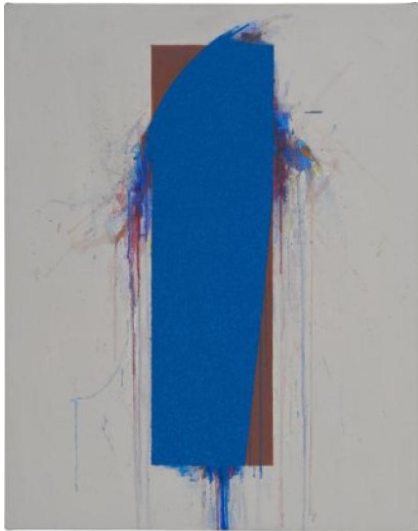

Los 378

Auktion Evening Sale, Modern, Post War & Contemporary

Datum 30.11.2023, ca. 15:02

Vorbesichtigung 24.11.2023 - 10:00:00 bis
27.11.2023 - 18:00:00

BERNER, BERND
1930 Hamburg - 2002 Stuttgart

Titel: "Flächenraum".

Datierung: 1991.

Technik: Öl und Acryl auf Leinwand.

Maße: 95 x 75cm.

Bezeichnung: Signiert, betitelt und datiert verso: bernd berner flächenraum perles 1991. Hier zudem mit Werknummer 1127 versehen.

Rahmen/Sockel: Künstlerrahmen.

Provenienz:

- Nachlass des Künstlers

Die Arbeit ist auf der offiziellen Internetseite des Künstlers unter der WVZ.-Nr. 1127 aufgeführt (www.katalog.bernd-berner.de).

Ausstellungen:

- Orangerie Draenert, Immenstaad am Bodensee 1992

Literatur:

- Kunstverlag Gotha (Hrsg.): Bernd Berner - Flächenraum, Überlagerungen 1986-1990, Gotha 1999, S. 33, Abb.

Der Maler Bernd Berner hat in seinen "Flächenräumen" der frühen 1990er Jahren immer wieder Primärformen eingesetzt, die sich hier als farbige Flächen, wie in einem vertikalen Rechteck erstrecken. Diesem "Flächenraum" wird malerisch eine zweite Ebene korrespondierend hinzugefügt und es legt sich eine blaue Struktur über das Rechteck. Diese beiden überlagernden Formen brechen dann an den Kanten aus und zerfließen, typisch für Berner, an den Seiten auf die Leinwandfläche. Farbige Rinnsale verlaufen nach unten, steuern gegen die farbige Formstruktur und heben deren Strenge auf. Der Betrachter kann sich auf die verschiedenen Ebenen konzentrieren und es entsteht ein meditativer Eindruck, den Berner als "Angebot zur Stille" formuliert.

VAN HAM Art Estate vertritt seit 2016 den künstlerischen Nachlass von Bernd Berner und hat das Online-