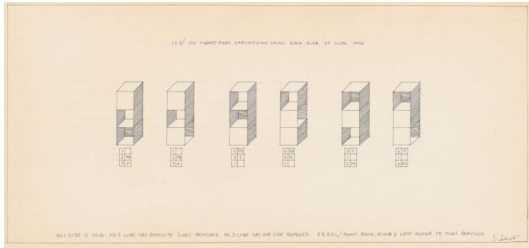

Los 471

Auktion Evening Sale, Modern, Post War & Contemporary

Datum 30.11.2023, ca. 16:07

Vorbesichtigung 24.11.2023 - 10:00:00 bis
27.11.2023 - 18:00:00

LEWITT, SOL

1928 Hartford, CT/USA - 2007 New York

Titel: "123/ Six Three-Part Variations Using Each Kind of Cube Once".

Datierung: 1968/1969.

Technik: Bleistift und schwarze Tinte auf Papier.

Maße: 30 x 61cm.

Bezeichnung: Signiert unten rechts: S. Lewitt.

Rahmen/Sockel: Rahmen.

Dem Werk liegt eine vom Künstler signierte Publikation "49 three-part variations using three different kinds of cubes / 1967-68 / Sol Lewitt", Bruno Bischofsberger (Hrsg.), Zürich 1969, bei.