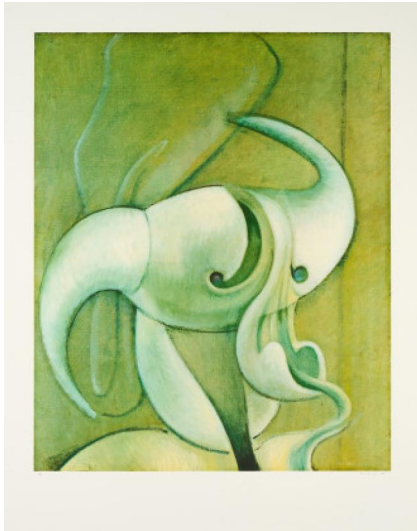

Los 105

Auktion Modern Art | ONLINE ONLY

Datum 11.01.2024, ca. 19:44

ERNST, MAX
1891 Brühl - 1976 Paris

Titel: Tete d'homme.
Datierung: 1971.
Technik: Fotolithografie auf BFK Rives (Wasserzeichen).
Darstellungsmaß: 72 x 58,5cm.
Blattmaß: 87,5 x 69cm.
Bezeichnung: Signiert und nummeriert.
Herausgeber: manus presse GmbH, Stuttgart (Hrsg.).
Exemplar: 9/96.

Nach einem Gemälde von 1935.

Zustand:
Leichte, sehr blasse Farbspur an der unteren Blattkante rechts (herstellungsbedingt?). Ansonsten befindet sich das Werk in einem sehr guten Zustand.

Literatur:
Spies, Werner (Hrsg.): Max Ernst - Das graphische Werk, Köln 2004 (Faksimilierte Nachauflage), WVZ.-Nr. A33, Abb.