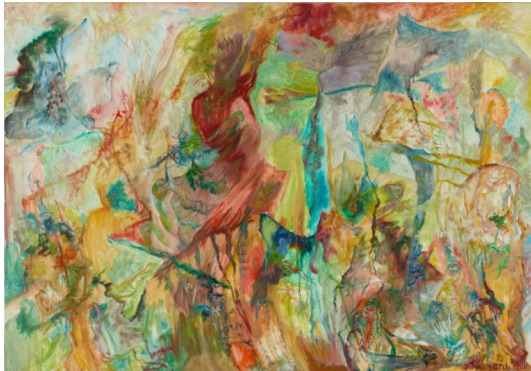

## Los 22

**Auktion** Bernard Schultze - Farbdimensionen

**Datum** 20.04.2024, ca. 18:03

---

SCHULTZE, BERNARD  
1915 Schneidemühl - 2005 Köln

Titel: "wohin wird es sich entwickeln - zum Aufstand?" .

Datierung: 1999.

Technik: Öl auf Leinwand.

Maße: 140 x 200cm.

Bezeichnung: Signiert und datiert unten rechts: Bernard Schultze 99. Nochmals signiert, datiert und betitelt verso oben links: Bernard Schultze 1999 "wohin wird es sich entwickeln zum Aufstand?" .