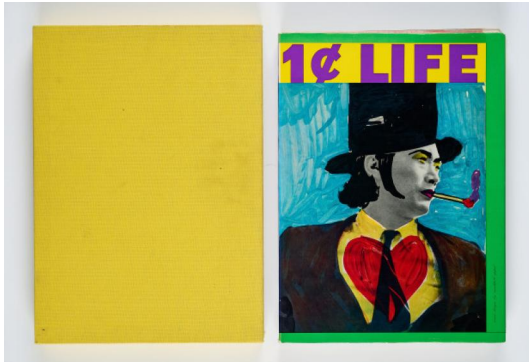

Los 21

Auktion Prints and Multiples | ONLINE ONLY

Datum 11.04.2024, ca. 18:20

TING, WALASSE
1928 Shanghai - 2010 New York

Titel: 1 cent life.

Datierung: 1964.

Mappe mit 62 Farblithografien und Farbserigrafien auf Bütten von verschiedenen Künstlern, unter anderem Alechinsky, Appel, Francis, Lichtenstein, Oldenburg, Ting, Warhol und Wesselmann zu Texten von Walasse Ting. Mit Titelblatt, Textblättern, Inhaltsangabe und Impressum. Mit originaler Mappe im originalen Schuber. Gesamtmaße: 42,5 x 30,5 x 4cm. Herausgeber: E.W. Kornfeld, Bern (Hrsg.).

Zustand:

Seiten mit verinzelt Griffspuren und vereinzelt minimal gebräunt. Vereinzelt minimale Bestoßungen an den Kanten. Mappe und Schuber mit leichten Gebrauchsspuren. Ansonsten alles in gutem Zustand.