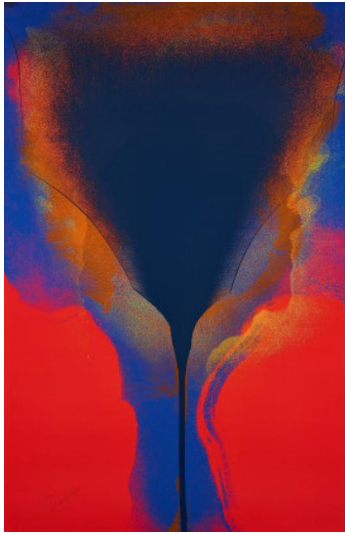

Los 35

Auktion Prints and Multiples | ONLINE ONLY

Datum 11.04.2024, ca. 18:34

PIENE, OTTO
1928 Laasphe/Westfalen - 2014 Berlin

Titel: Aus: Schön Grün und Violett.
Datierung: 1972.
Technik: Farbserigrafie auf leichtem Karton.
Darstellungsmaß: 99 x 64cm
Bezeichnung: Signiert, datiert und nummeriert.
Herausgeber: Guido Hildebrandt Verlag, Duisburg (Hrsg.).
Exemplar: é. d'a.

Zustand:
Blatt möglicherweise beschnitten. Vereinzelt minimale Bereibungen. Ansonsten sehr guter Zustand. Verso Spuren und Reste alter Montierung sowie vereinzelt minimale Verschmutzungen.

Ein Blatt, ursprünglich mit einem zweiten Blatt als Diptychon gedacht. Außerhalb der Auflage von 50 Exemplaren.