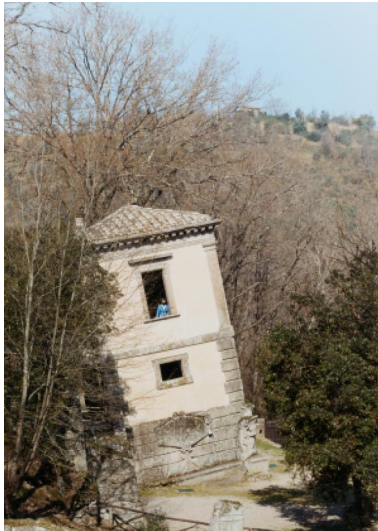

Los 147

Auktion The Kasper König Collection - His Private Choice

Datum 02.10.2024, ca. 15:05

Vorbesichtigung 27.09.2024 - 10:00:00 bis
30.09.2024 - 18:00:00

KELM, ANNETTE
1975 Stuttgart

Titel: Your House is my Castle.

Datierung: 2005.

Technik: C-Print.

Darstellungsmaß: 36 x 25,5cm.

Blattmaß: 38,5 x 28,5cm.

Exemplar: 2/5 + 2 AP.

Rahmen: Rahmen.

Provenienz:

- Galerie Marc Foxx, Los Angeles (Etikett verso)
- Galerie Johann König, Berlin (Etikett verso)
- Sammlung Kasper König, Berlin

Ausstellungen:

- Galerie Thomas Fischer, Berlin 2018

- Kelm sucht immer wieder besondere Schauplätze für ihre Fotografien aus, wie auch das absichtlich schief gebaute Haus in diesem Werk

- Die verdrehte Besonderheit dieses Ortes wird durch die mutmaßlich weibliche Person im Fenster, die einen offensichtlich falschen Bart trägt, unterstrichen

Taxe: 1.000 € - 1.500 €; Zuschlag: 4.300 €