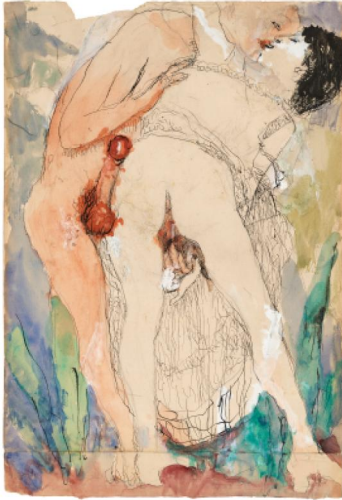

## Los 151

**Auktion** The Kasper König Collection - His Private Choice

**Datum** 02.10.2024, ca. 15:08

**Vorbesichtigung** 27.09.2024 - 10:00:00 bis  
30.09.2024 - 18:00:00

---

KLINGER, MAX  
1857 Leipzig - 1920 Großjena/ Naumburg

Titel: Ohne Titel.

Technik: Aquarell und Tusche auf Papier.

Maße: 24,5 x 35,5cm.

Bezeichnung: Nachlassstempel verso mittig: Max Klinger 1857-1920 aus Nachlaß Prof. Hartmann, Leipzig in D. M.  
Klinger Auktion Nbg. 1984.