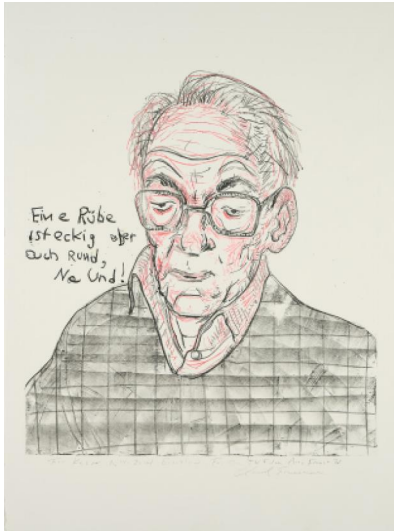

Los 33

Auktion The Kasper König Collection - Part II | ONLINE ONLY

Datum 10.10.2024, ca. 18:32

Vorbesichtigung 27.09.2024 - 02:00:00 bis
30.09.2024 - 02:00:00

EISENMAN, NICOLE
1965 Verdun

Titel: "Eine Rübe ist eckig aber auch Rund, na und!" .

Datierung: 2014.

Technik: Monotypie auf BFK RIVES FRANCE (Wasserzeichen).

Maße: 76 x 57cm.

Bezeichnung: Betitelt links mittig: Eine Rübe ist eckig aber auch Rund, na und! Sowie gewidmet, datiert, bezeichnet und signiert unter der Darstellung: Für Kasper Nov, 2014 Brooklyn. For The TV Film Arte French TV Nicole Eisenman.

Zustand:

Vereinzelt minimale Griffspuren. Ansonsten sehr guter Zustand.

Das Kunstwerk entstand bei dem Dreh der "Ateliergespräche" von Arte (Regie Corinna Belz).

Provenienz:

- Sammlung Kasper König, Berlin (direkt von der Künstlerin).