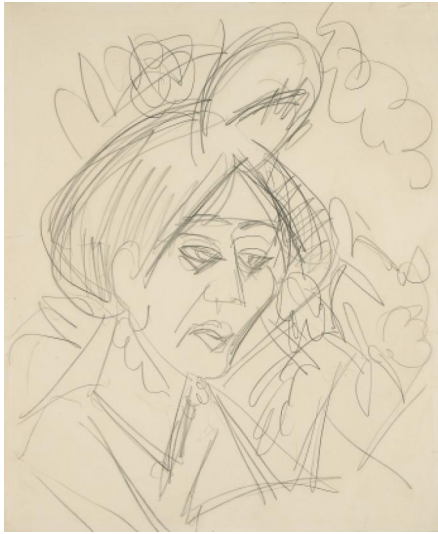

Los 41

Auktion Modern Art | ONLINE ONLY

Datum 06.03.2025, ca. 09:00

KIRCHNER, ERNST LUDWIG
1880 Aschaffenburg - 1938 Frauenkirch/Davos

Titel: Portrait.
Technik: Bleistift auf Velin.
Maße: 49 x 40,5cm.

Zustand:
Minimal gebräunt. Vereinzelt Einrisse an den Kanten (max. 2cm, meist verso hinterklebt). Vereinzelt minimale Knickspuren und minimale Verschmutzungen. Verso leicht gebräunt sowie minimale Verschmutzungen. Ansonsten guter Zustand.